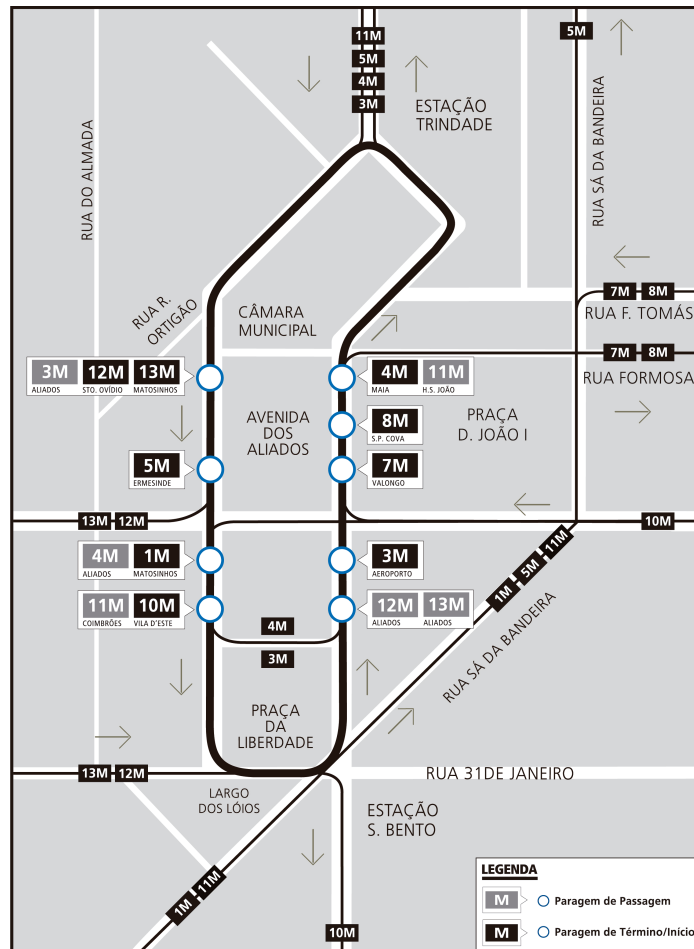

7M

VALONGO - AV. ALIADOS

Esta linha funciona todos os dias

Valongo (Centro)
 Calvário
 Pav. Ginnodesport.
 Rot. 1.º de Maio
 25 de Abril
 Conde Ferreira
 Fonte da Senhora
 Ribeiro
 Alto da Senhora
 Estr. D. Miguel
 Monte Pedro
 Agostinho A. Sousa
 Leixo
 Regadas
 Entre Canelas
 Vale Ferreiras
 Pontelhas
 Carreira
 Ferraria
 Venda Nova
 S. Sebastião
 Cavada Nova
 Chão Verde
 S. do Calvário
 S. Caetano
 Meiral
 S. Roque
 Ilhéu
 Cartes
 G. Barros
 Chaves Oliveira
 Corujeira
 Estádio do Dragão
 Fonte Velha
 C. Saúde Campanhã
 Pr. das Flores
 Eirinhas
 Borrim
 Campo 24 de Agosto
 D. João IV
 Bolhão (Metro)
 Mercado do Bolhão
 Pr. D. João I
 Av. Aliados

7M

VLG1	GDM1	PRT3	PRT1
Z2		Z3	Z4
5 min	10 min	5 min	5 min

LEGENDA: ... Zona Andante Z... Título ocasional a partir da paragem (Local de 1ª validação. Não aplicável a transbordos) ... min Tempo aproximado de percurso. Varia ao longo do dia.

Horário na Paragem VALONGO (CENTRO) VALC2

TODOS OS DIAS	horas	0	1	2	3	4	5	6
	minutos	30	30	30	30	30	30	

HORÁRIO EM TEMPO REAL

Em vigor a partir de 22 / 03 / 2021

Horário indicativo e sujeito a alteração sem aviso prévio