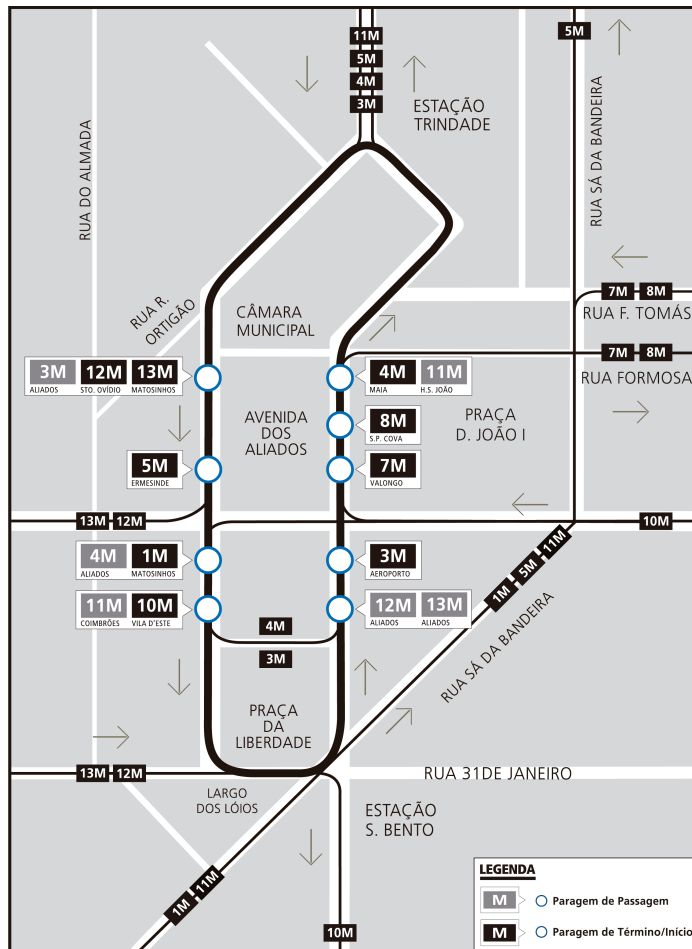

7M

AV.ALIADOS - VALONGO

Esta linha funciona todos os dias. Em vigor até fim de desvio por motivo de obras do Metro.

Av. Aliados
Mercado do Bolhão
S.ta Catarina
Largo do Padrão
Campo 24 de Agosto
Bonfim
Godim
Pr. das Flores
Av. 25 de Abril
Fonte Velha
Estádio do Dragão
Corujeira
Ferr. dos Santos
Falcão
Cartes
Escolas
S. Roque
Tv. da Ponte
S. Caetano
Sf. do Calvário
Chão Verde
Cavada Nova
S. Sebastião
Venda Nova
Ferraria
Carreira
Pontelhas
Vale Ferreiros
Entre Ferreiros
Regadas
Seixo
Agost. A. Sousa
Monte Pedro
Estr. D. Miguel
Alto da Serra
Ribeiro Cambado
Fonte da Senhora
Conde Ferreira
Igreja de Valongo
Naves da Ponte
Valongo (Centro)

7M

PRT1		PRT3	GDM1		VLG1
Z2			Z3		Z4
3 min	5 min	5 min	10 min		5 min

LEGENDA: ... Zona Andante   Z... Título ocasional a partir da paragem (Local de 1ª validação. Não aplicável a transbordos)   ... min Tempo aproximado de percurso. Varia ao longo do dia.

Horário na Paragem AV.ALIADOS

AAL5

TODOS OS DIAS	horas	0	1	2	3	4	5	6	
	minutos		00	00	00	00	00	00	

HORÁRIO EM TEMPO REAL

Em vigor a partir de 10 / 11 / 2021

Horário indicativo e sujeito a alteração sem aviso prévio