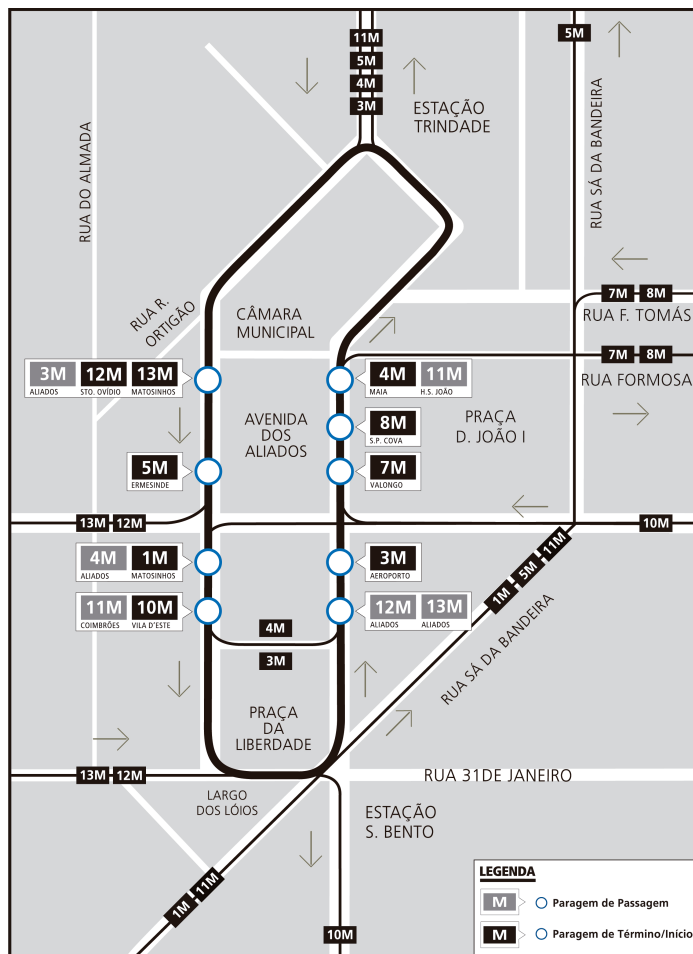

5M

ERMESINDE (ESTAÇÃO) - AV.ALIADOS

Esta linha funciona todos os dias

LEGENDA: ... Zona Andante Z... Título ocasional a partir da paragem (Local de 1ª validação. Não aplicável a transbordos) ... min Tempo aproximado de percurso. Varia ao longo do dia.

Horário na Paragem ERMESINDE (ESTAÇÃO)

ERM3

TODOS OS DIAS	horas	0	1	2	3	4	5	6
	minutos		30	30	30	30	30	30

HORÁRIO EM TEMPO REAL

Em vigor a partir de 30 / 06 / 2023

Horário indicativo e sujeito a alteração sem aviso prévio