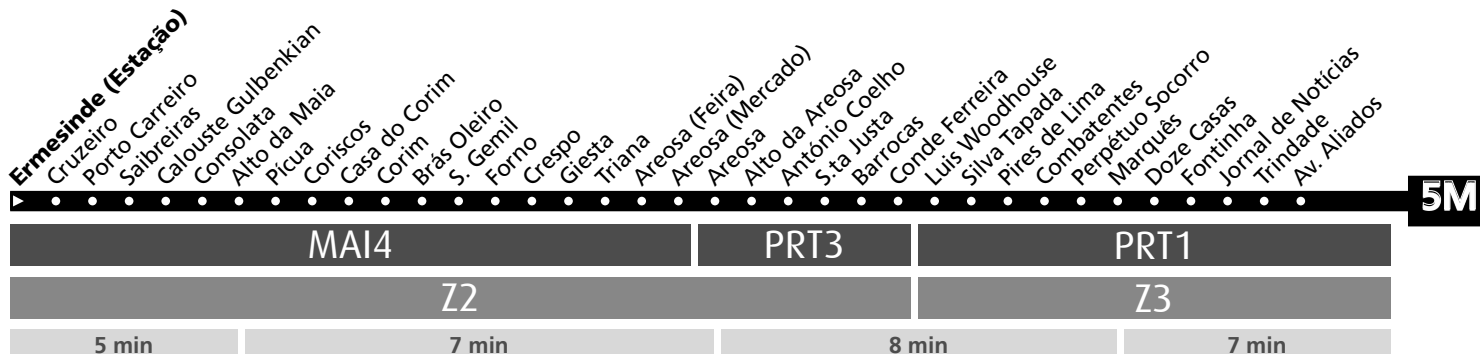

5M

ERMESINDE (ESTAÇÃO) - AV.ALIADOS

Esta linha funciona todos os dias

LEGENDA: ... Zona Andante Z... Título ocasional a partir da paragem (Local de 1ª validação. Não aplicável a transbordos) ... min Tempo aproximado de percurso. Varia ao longo do dia.

Horário na Paragem ERMESINDE (ESTAÇÃO)

ERM3

TODOS OS DIAS	horas	0	1	2	3	4	5	6
	minutos		30	30	30	30	30	30

HORÁRIO EM TEMPO REAL

Em vigor a partir de 30 / 06 / 2023

Horário indicativo e sujeito a alteração sem aviso prévio