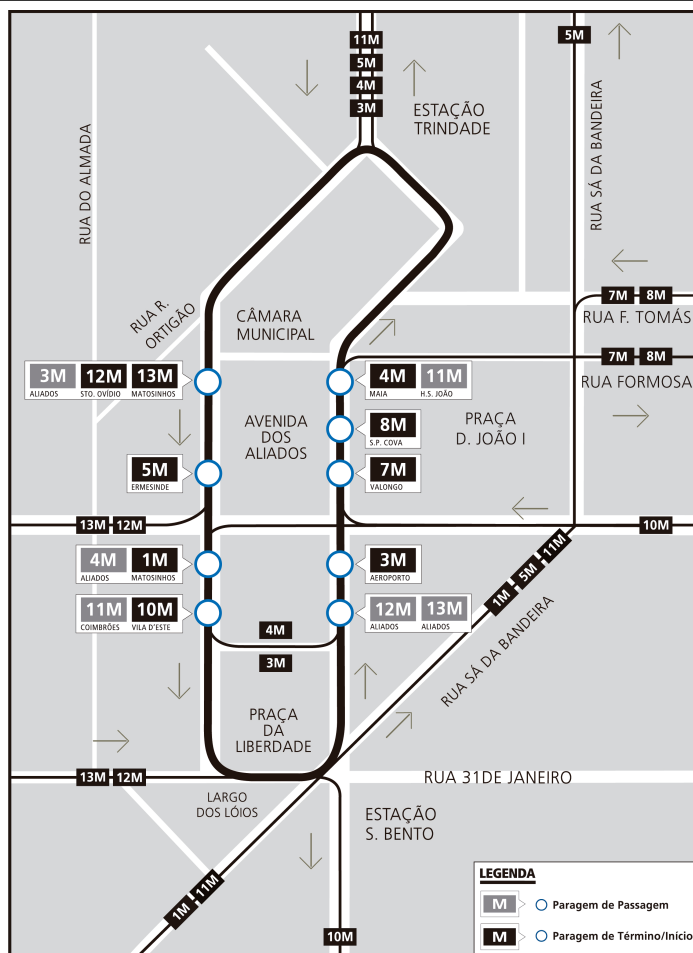

5M

AV. ALIADOS - ERMESINDE (ESTAÇÃO)

Esta linha funciona todos os dias

- Av. Aliados
- Pr. D. João I
- Bolhão (Firmeza)
- Gonçalo Cristóvão
- Fontinha
- Doze Casas
- Marquês
- Perpétuo Socorro
- Combatentes
- Pires de Lima
- Silva Tapada
- Luis Woodhouse
- Comde Ferreira
- Barrocas
- S.ta Justa
- António Coelho
- Alto da Areosa
- Areosa
- Areosa (Mercado)
- Areosa (Feira)
- Triana
- Giesta
- Crespo
- Forno
- Brás Oleiro
- Corim
- Coriscos
- Picua
- Alto da Maia
- Júlio Dinis
- Meirão
- Mirante
- Gandra
- Camélias
- Maia Shopping
- R. Igreja
- Ermesinde (Igreja)
- Ermesinde (Estação)

5M

PRT1

PRT3

MAI4

Z2

Z3

5 min

8 min

7 min

8 min

LEGENDA:

... Zona Andante

Z...

Título ocasional a partir da paragem (Local de 1ª validação. Não aplicável a transbordos)

... min

Tempo aproximado de percurso. Varia ao longo do dia.

Horário na Paragem AV. ALIADOS

AL7

TODOS OS DIAS	horas	0	1	2	3	4	5	6	
	minutos		00	00	00	00	00	00	

HORÁRIO EM TEMPO REAL

Em vigor a partir de 30 / 06 / 2023

Horário indicativo e sujeito a alteração sem aviso prévio